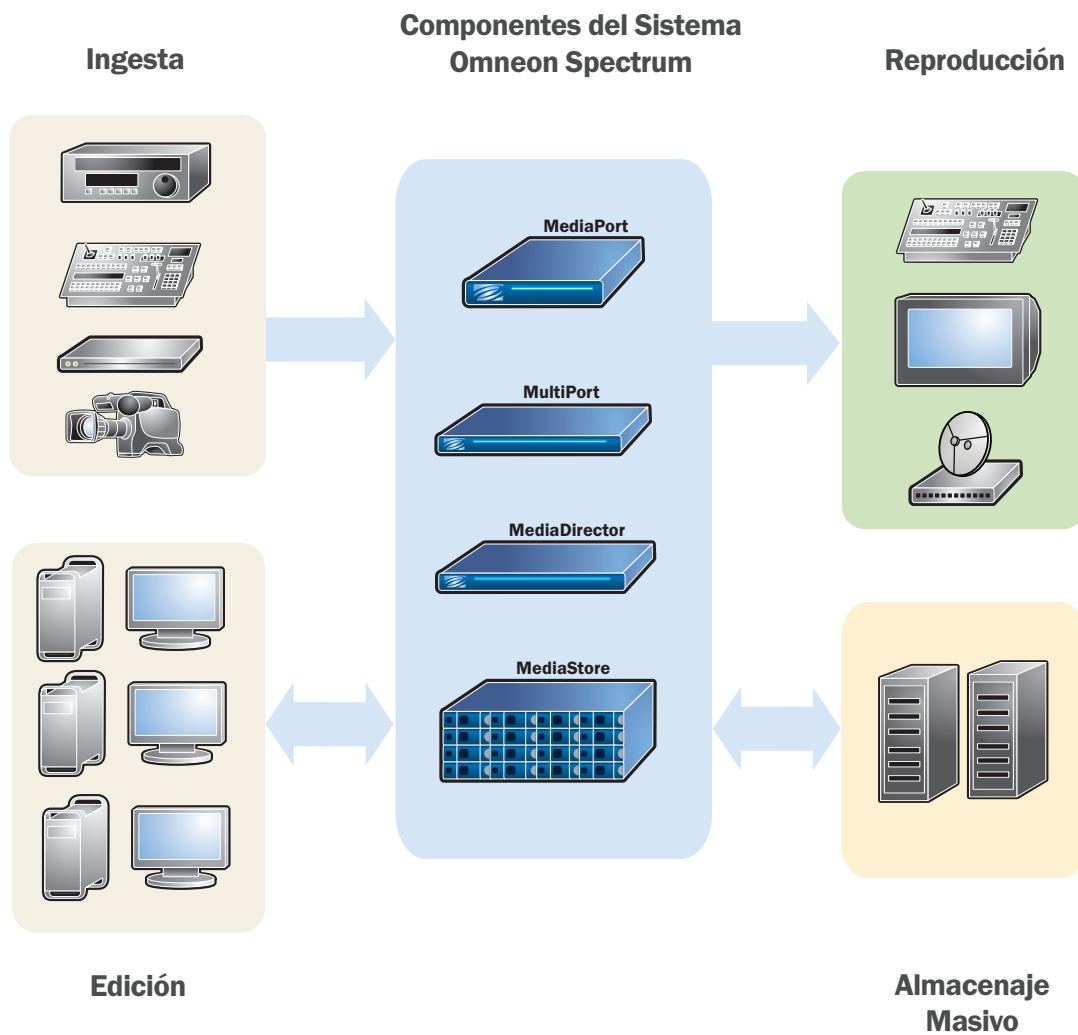

Arquitectura del Servidor Omneon Spectrum

La clave del Omneon Spectrum es su diseño modular único que utiliza conectividad estándar en la industria para crear un sistema altamente configurable y confiable. Múltiples unidades MediaDirector pueden ser encadenadas en una sola instalación para proveer redundancia, incrementar el número de canales, incrementar la capacidad de almacenaje e incrementar el ancho de banda para red. Nuevos componentes pueden ser añadidos rápida y fácilmente, en muchos casos, sin tener que sacar el sistema de servicio.

Para mantenerse al día con los últimos desarrollos de Omneon, regístrese para recibir noticias a: <http://www.omneon.com/update-me>