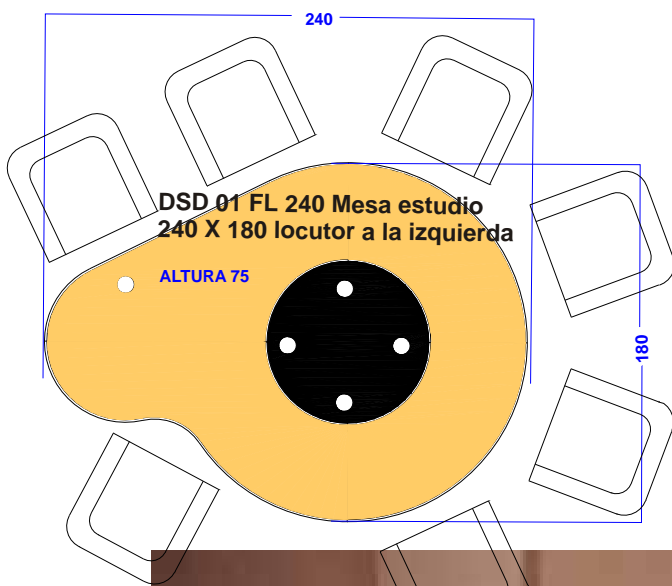

MUEBLES MODULARES Y ACCESORIOS PARA ESTUDIOS

CARACTERISTICAS

- Estructura Modular en tubo cuadrado de Acero pintado en negro.
- Encimera de 30 mm en DM con recubrimiento de Formica.
- Paneles laterales de 20 mm con recubrimiento de melamina.
- Canalizaciones diferenciadas para señales de audio y electricidad.
- Acabado moderno y atractivo.
- Funcional, ergonómico y resistente.

Diferentes configuraciones para adaptarlas a sus necesidades

MUEBLES DE CONTROL MODULOS Y MEDIDAS

ENCIMERAS

RACKS SOBREMESA Y SUELO

DSD 01 CD Rack de 9 U sobremesa. Altura 45 cm.

DSD 01 CF Rack de 9 U suelo. Altura 50 cm.

DSD 01 DD Rack de 12 U sobremesa. Altura 58 cm.

DSD 01 DF Rack de 12 U suelo. Altura 63 cm.

EJEMPLOS DE CONFIGURACIONES

MESAS DE LOCUTORIO

AEQ SCR-02

Caja de señalización y corte.

Es el accesorio fundamental para la comunicación acústica, óptica y electrónica entre el locutor y el controlista. Dispone de: