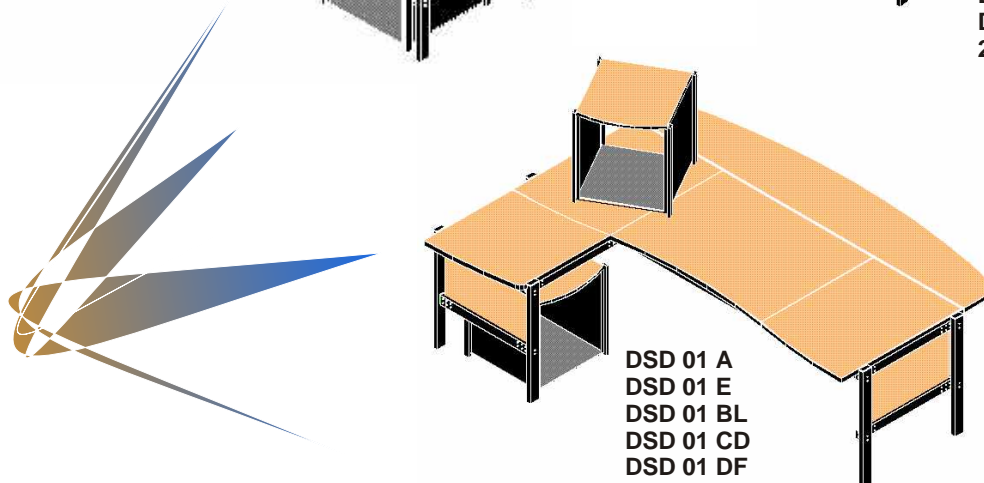

MUEBLES MODULARES Y ACCESORIOS PARA ESTUDIOS

CARACTERISTICAS

- Estructura Modular en tubo cuadrado de Acero pintado en negro.
- Encimera de 30 mm en DM con recubrimiento de Formica.
- Paneles laterales de 20 mm con recubrimiento de melamina.
- Canalizaciones diferenciadas para señales de audio y electricidad.
- Acabado moderno y atractivo.
- Funcional, ergonómico y resistente.

Diferentes configuraciones para adaptarlas a sus necesidades

MUEBLES DE CONTROL MODULOS Y MEDIDAS

ENCIMERAS

RACKS SOBREMESA Y SUELO

DSD 01 CD Rack de 9 U sobremesa. Altura 45 cm.

DSD 01 CF Rack de 9 U suelo. Altura 50 cm.

DSD 01 DD Rack de 12 U sobremesa. Altura 58 cm.

DSD 01 DF Rack de 12 U suelo. Altura 63 cm.

EJEMPLOS DE CONFIGURACIONES

MESAS DE LOCUTORIO

AEQ SCR-02

Caja de señalización y corte.

Es el accesorio fundamental para la comunicación acústica, óptica y electrónica entre el locutor y el controlista. Dispone de:

AEQ RC 01

Caja de conexión de auriculares con control de volúmen

Preparada para atornillar a mesa, permite soportar, conectar y regular el volúmen de unos auriculares profesionales con conector jack estéreo de ¼ de pulgada.