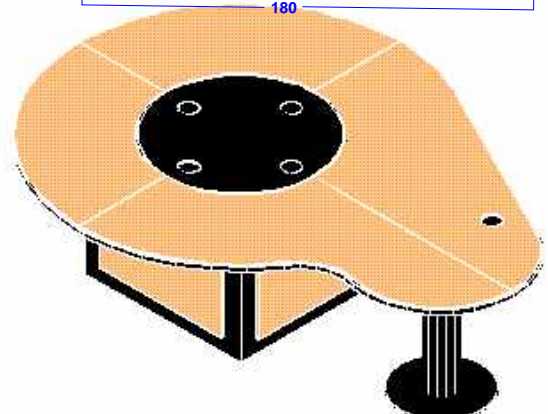

MUEBLES MODULARES Y ACCESORIOS PARA ESTUDIOS

CARACTERISTICAS

- Estructura Modular en tubo cuadrado de Acero pintado en negro.
- Encimera de 30 mm en DM con recubrimiento de Formica.
- Paneles laterales de 20 mm con recubrimiento de melamina.
- Canalizaciones diferenciadas para señales de audio y electricidad.
- Acabado moderno y atractivo.
- Funcional, ergonómico y resistente.

Diferentes configuraciones para adaptarlas a sus necesidades

MUEBLES DE CONTROL MODULOS Y MEDIDAS

ENCIMERAS

RACKS SOBREMESA Y SUELO

DSD 01 CD Rack de 9 U sobremesa. Altura 45 cm.

DSD 01 CF Rack de 9 U suelo. Altura 50 cm.

DSD 01 DD Rack de 12 U sobremesa. Altura 58 cm.

DSD 01 DF Rack de 12 U suelo. Altura 63 cm.

EJEMPLOS DE CONFIGURACIONES

MESAS DE LOCUTORIO

AEQ SCR-02

Caja de señalización y corte.

Es el accesorio fundamental para la comunicación acústica, óptica y electrónica entre el locutor y el controlista. Dispone de: