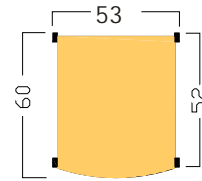

Diferentes configuraciones para adaptarlas a sus necesidades

MUEBLES DE CONTROL MODULOS Y MEDIDAS

ENCIMERAS

RACKS SOBREMESA Y SUELO

DSD 01 CD Rack de 9 U sobremesa. Altura 45 cm.

DSD 01 CF Rack de 9 U suelo. Altura 50 cm.

DSD 01 DD Rack de 12 U sobremesa. Altura 58 cm.

DSD 01 DF Rack de 12 U suelo. Altura 63 cm.

EJEMPLOS DE CONFIGURACIONES

MESAS DE LOCUTORIO

AEQ SCR-02

Caja de señalización y corte.

Es el accesorio fundamental para la comunicación acústica, óptica y electrónica entre el locutor y el controlista. Dispone de: