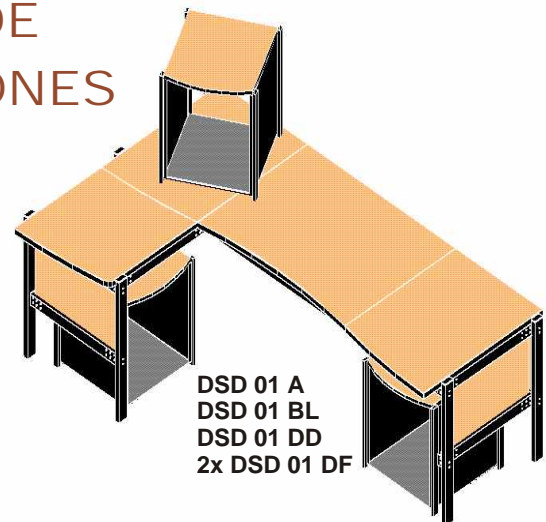

MUEBLES MODULARES Y ACCESORIOS PARA ESTUDIOS

CARACTERISTICAS

- Estructura Modular en tubo cuadrado de Acero pintado en negro.
- Encimera de 30 mm en DM con recubrimiento de Formica.
- Paneles laterales de 20 mm con recubrimiento de melamina.
- Canalizaciones diferenciadas para señales de audio y electricidad.
- Acabado moderno y atractivo.
- Funcional, ergonómico y resistente.

Diferentes configuraciones para adaptarlas a sus necesidades

MUEBLES DE CONTROL MODULOS Y MEDIDAS

ENCIMERAS

RACKS SOBREMESA Y SUELO

DSD 01 CD Rack de 9 U sobremesa. Altura 45 cm.

DSD 01 CF Rack de 9 U suelo. Altura 50 cm.

DSD 01 DD Rack de 12 U sobremesa. Altura 58 cm.

DSD 01 DF Rack de 12 U suelo. Altura 63 cm.

EJEMPLOS DE CONFIGURACIONES

MESAS DE LOCUTORIO

AEQ SCR-02

Caja de señalización y corte.

Es el accesorio fundamental para la comunicación acústica, óptica y electrónica entre el locutor y el controlista. Dispone de:

AEQ RC 01

Caja de conexión de auriculares con control de volúmen

Preparada para atornillar a mesa, permite soportar, conectar y regular el volúmen de unos auriculares profesionales con conector jack estéreo de ¼ de pulgada.