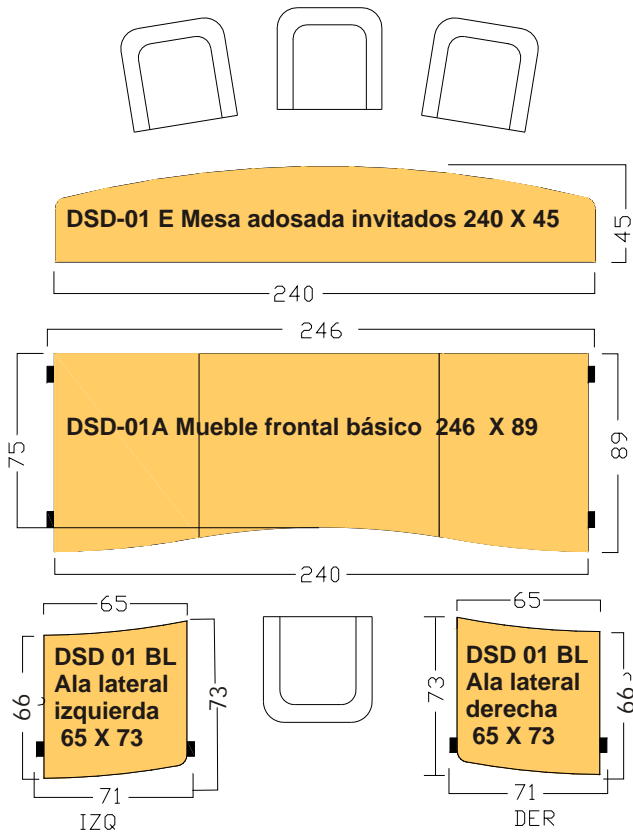

MUEBLES MODULARES Y ACCESORIOS PARA ESTUDIOS

CARACTERISTICAS

- Estructura Modular en tubo cuadrado de Acero pintado en negro.
- Encimera de 30 mm en DM con recubrimiento de Formica.
- Paneles laterales de 20 mm con recubrimiento de melamina.
- Canalizaciones diferenciadas para señales de audio y electricidad.
- Acabado moderno y atractivo.
- Funcional, ergonómico y resistente.

Diferentes configuraciones para adaptarlas a sus necesidades

MUEBLES DE CONTROL MODULOS Y MEDIDAS

ENCIMERAS

RACKS SOBREMESA Y SUELO

DSD 01 CD Rack de 9 U sobremesa. Altura 45 cm.

DSD 01 CF Rack de 9 U suelo. Altura 50 cm.

DSD 01 DD Rack de 12 U sobremesa. Altura 58 cm.

DSD 01 DF Rack de 12 U suelo. Altura 63 cm.

EJEMPLOS DE CONFIGURACIONES

MESAS DE LOCUTORIO

AEQ SCR-02

Caja de señalización y corte.

Es el accesorio fundamental para la comunicación acústica, óptica y electrónica entre el locutor y el controlista. Dispone de: