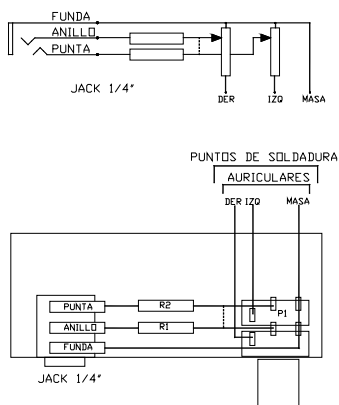

DSD 01 DD Rack de 12 U sobremesa. Altura 58 cm.

DSD 01 DF Rack de 12 U suelo. Altura 63 cm.

EJEMPLOS DE CONFIGURACIONES

MESAS DE LOCUTORIO

AEQ SCR-02

Caja de señalización y corte.

Es el accesorio fundamental para la comunicación acústica, óptica y electrónica entre el locutor y el controlista. Dispone de:

- 2 lámparas que pueden accionarse conjunta o individualmente, de forma manual o automática a través de conmutador o del relé ON AIR de la consola.
- Un zumbador para aviso acústico desde el control.
- 3 pulsadores , PFL, Corte y Aviso, cuya funcionalidad estará operativa si la consola dispone de dichas prestaciones o se cablean independientemente desde el control.

AEQ RC 01

Caja de conexión de auriculares con control de volúmen

Preparada para atornillar a mesa, permite soportar, conectar y regular el volúmen de unos auriculares profesionales con conector jack estéreo de ¼ de pulgada.