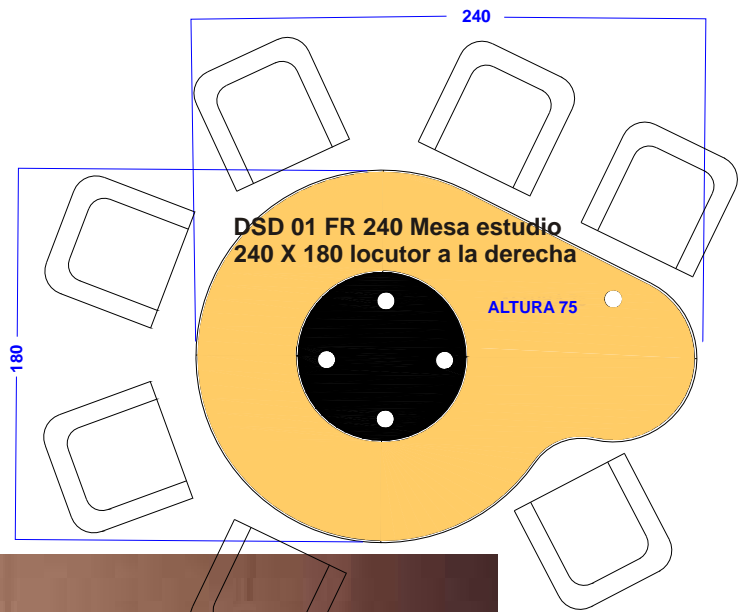

MUEBLES MODULARES Y ACCESORIOS PARA ESTUDIOS

CARACTERISTICAS

- Estructura Modular en tubo cuadrado de Acero pintado en negro.
- Encimera de 30 mm en DM con recubrimiento de Formica.
- Paneles laterales de 20 mm con recubrimiento de melamina.
- Canalizaciones diferenciadas para señales de audio y electricidad.
- Acabado moderno y atractivo.
- Funcional, ergonómico y resistente.

Diferentes configuraciones para adaptarlas a sus necesidades

MUEBLES DE CONTROL MODULOS Y MEDIDAS

ENCIMERAS

RACKS SOBREMESA Y SUELO

DSD 01 CD Rack de 9 U sobremesa. Altura 45 cm.

DSD 01 CF Rack de 9 U suelo. Altura 50 cm.

DSD 01 DD Rack de 12 U sobremesa. Altura 58 cm.

DSD 01 DF Rack de 12 U suelo. Altura 63 cm.

EJEMPLOS DE CONFIGURACIONES

MESAS DE LOCUTORIO

AEQ SCR-02

Caja de señalización y corte.

Es el accesorio fundamental para la comunicación acústica, óptica y electrónica entre el locutor y el controlista. Dispone de:

- 2 lámparas que pueden accionarse conjunta o individualmente, de forma manual o automática a través de conmutador o del relé ON AIR de la consola.
- Un zumbador para aviso acústico desde el control.
- 3 pulsadores , PFL, Corte y Aviso, cuya funcionalidad estará operativa si la consola dispone de dichas prestaciones o se cablean independientemente desde el control.