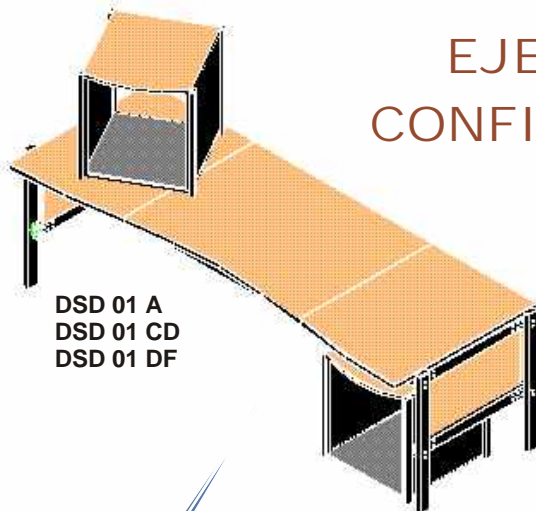

MUEBLES MODULARES Y ACCESORIOS PARA ESTUDIOS

CARACTERISTICAS

- Estructura Modular en tubo cuadrado de Acero pintado en negro.
- Encimera de 30 mm en DM con recubrimiento de Formica.
- Paneles laterales de 20 mm con recubrimiento de melamina.
- Canalizaciones diferenciadas para señales de audio y electricidad.
- Acabado moderno y atractivo.
- Funcional, ergonómico y resistente.

Diferentes configuraciones para adaptarlas a sus necesidades

MUEBLES DE CONTROL MODULOS Y MEDIDAS

ENCIMERAS

RACKS SOBREMESA Y SUELO

DSD 01 CD Rack de 9 U sobremesa. Altura 45 cm.

DSD 01 CF Rack de 9 U suelo. Altura 50 cm.

DSD 01 DD Rack de 12 U sobremesa. Altura 58 cm.

DSD 01 DF Rack de 12 U suelo. Altura 63 cm.

EJEMPLOS DE CONFIGURACIONES

MESAS DE LOCUTORIO

AEQ SCR-02

Caja de señalización y corte.

Es el accesorio fundamental para la comunicación acústica, óptica y electrónica entre el locutor y el controlista. Dispone de:

AEQ RC 01

Caja de conexión de auriculares con control de volúmen

Preparada para atornillar a mesa, permite soportar, conectar y regular el volúmen de unos auriculares profesionales con conector jack estéreo de ¼ de pulgada.